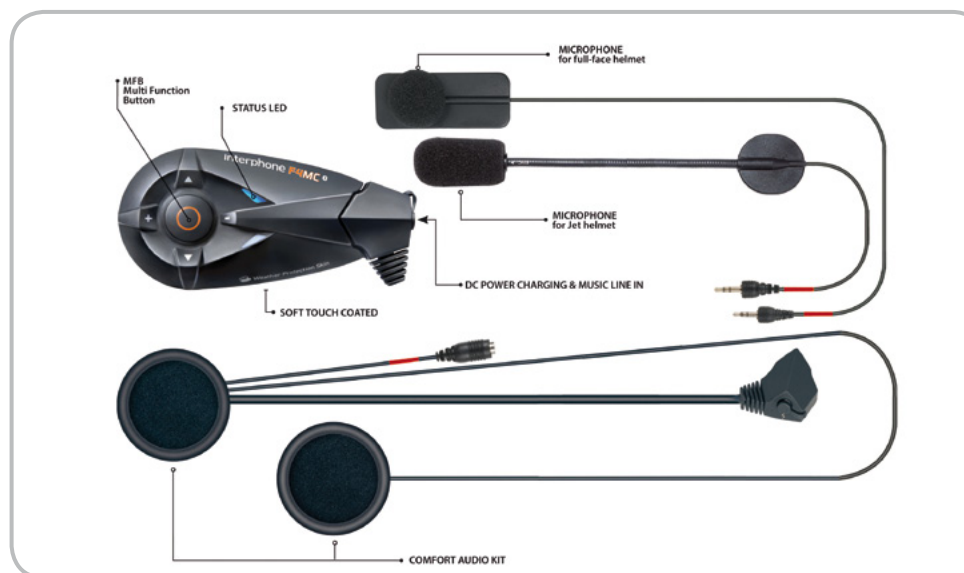

- Aktualizace sady prostřednictvím PC s OS Windows

VLASTNOSTI

- Vhodný pro libovolný typ přileb
- Systém rychlého uchycení jednotky na přilbě
- Dvojitá možnost uchycení na přilbě (samolepka nebo klip)
- Dvojice tenkých sluchátek pasujících do libovolné přilby
- Multifunkční tlačítko
- Certifikace IP67 - voděodolné a prachotěsné tělo jednotky vhodné pro použití v libovolných podmínkách
- Kompatibilní s INTERPHONE REMOTE CONTROL

AUDIO

- TTS (Text To Speech) - hlasový průvodce v sadě s českými pokyny
- Mikrofon s filtrem šumu
- AGC Technology - automatické nastavení hlasitosti sady
- Dvojitá nastavení hlasitosti
a) pro otevřené přilby - b) pro uzavřené přilby

TECHNICKÉ SPECIFIKACE

- Bluetooth® verze 3.0
- Nabíjecí Li-Pol baterie
- USB kabel s dvojitými konektory

ROZMĚRY

- Váha: 55 g
- Délka: 9 cm
- Výška: 4,5 cm
- Hloubka: 2 cm

CERTIFIKÁTY

** Snížený dosah při párování se staršími jednotkami INTERPHONE